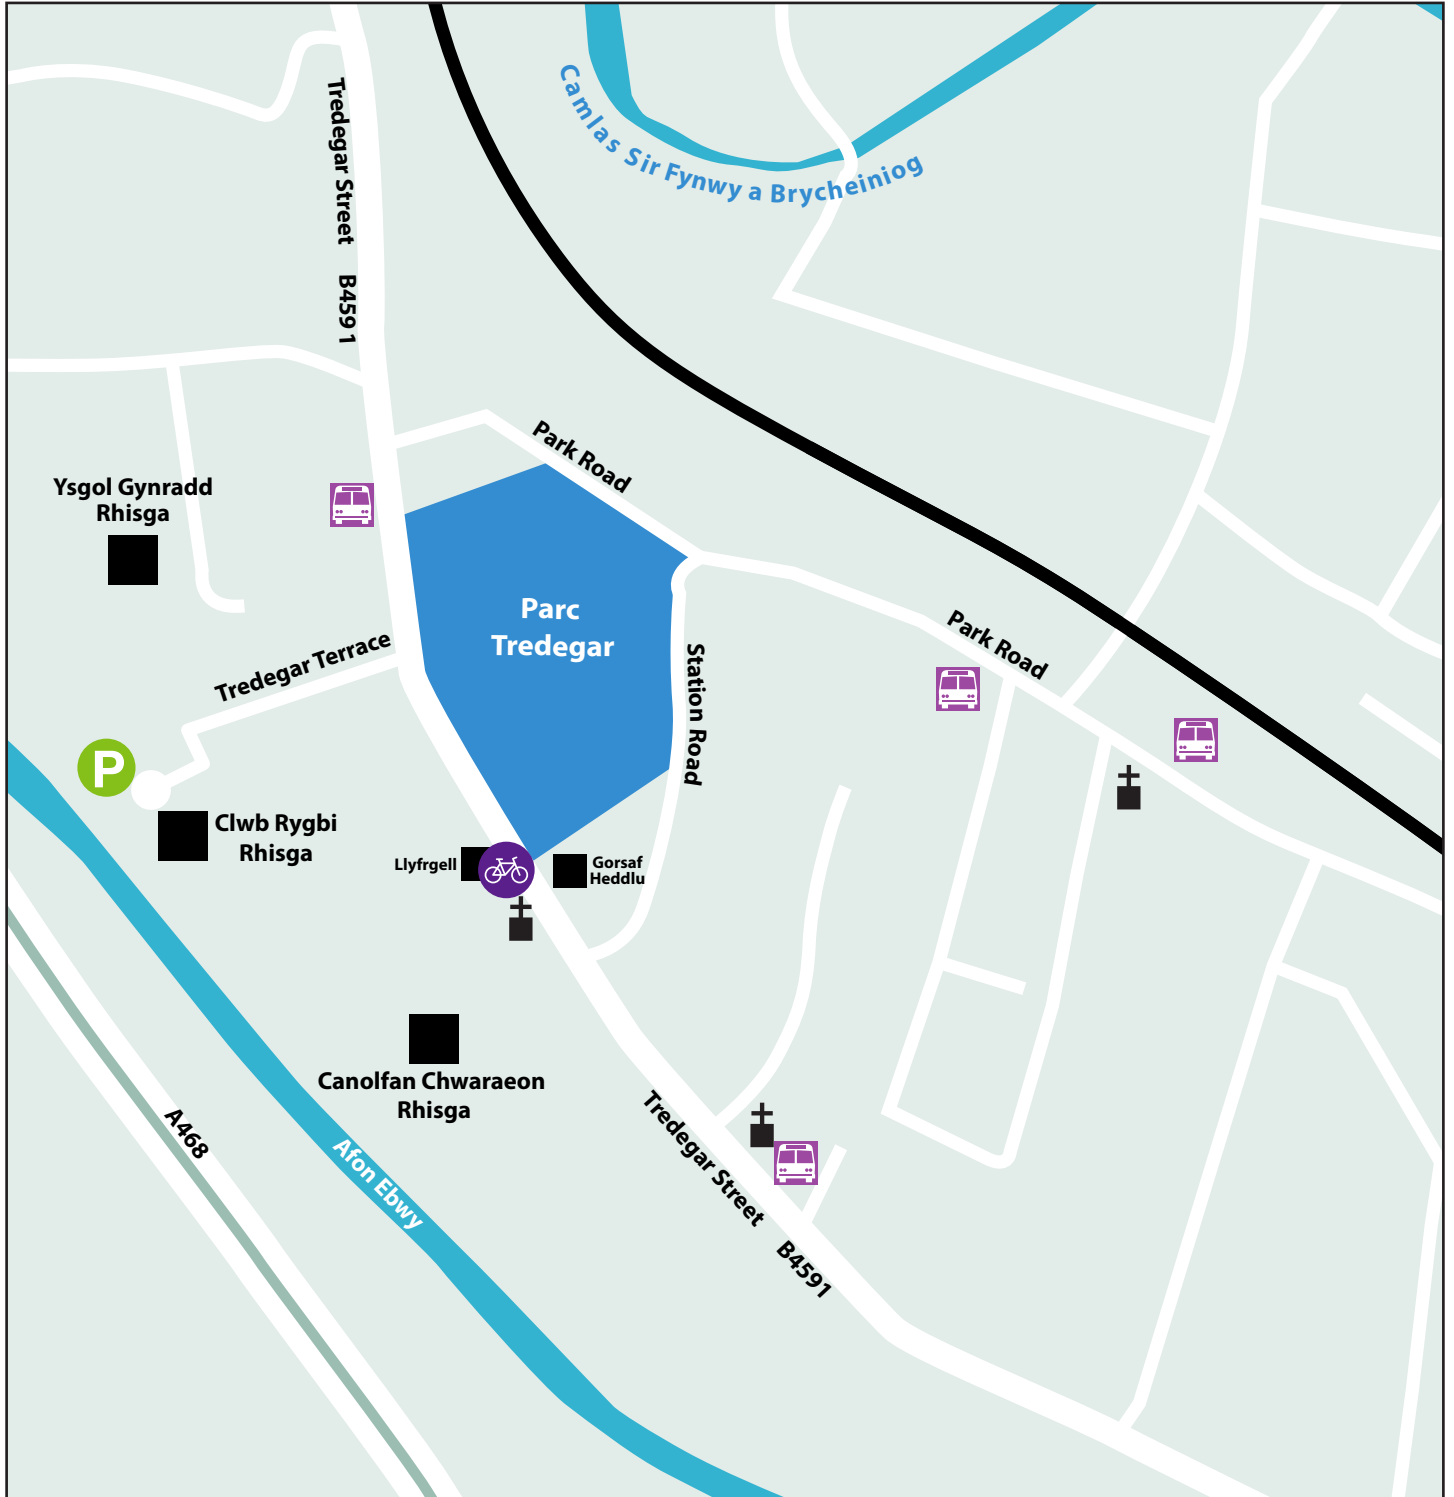

PARTI TRAETH RHISGA

Map Parcio Cyhoeddus

-  Safle'r digwyddiad
-  Maes parcio i'r cyhoedd, gan gynnwys cilfachau parcio i bobl anabl
-  Rheseli beiciau

Tîm Caerffili
Yn Well gyda'n Gilydd