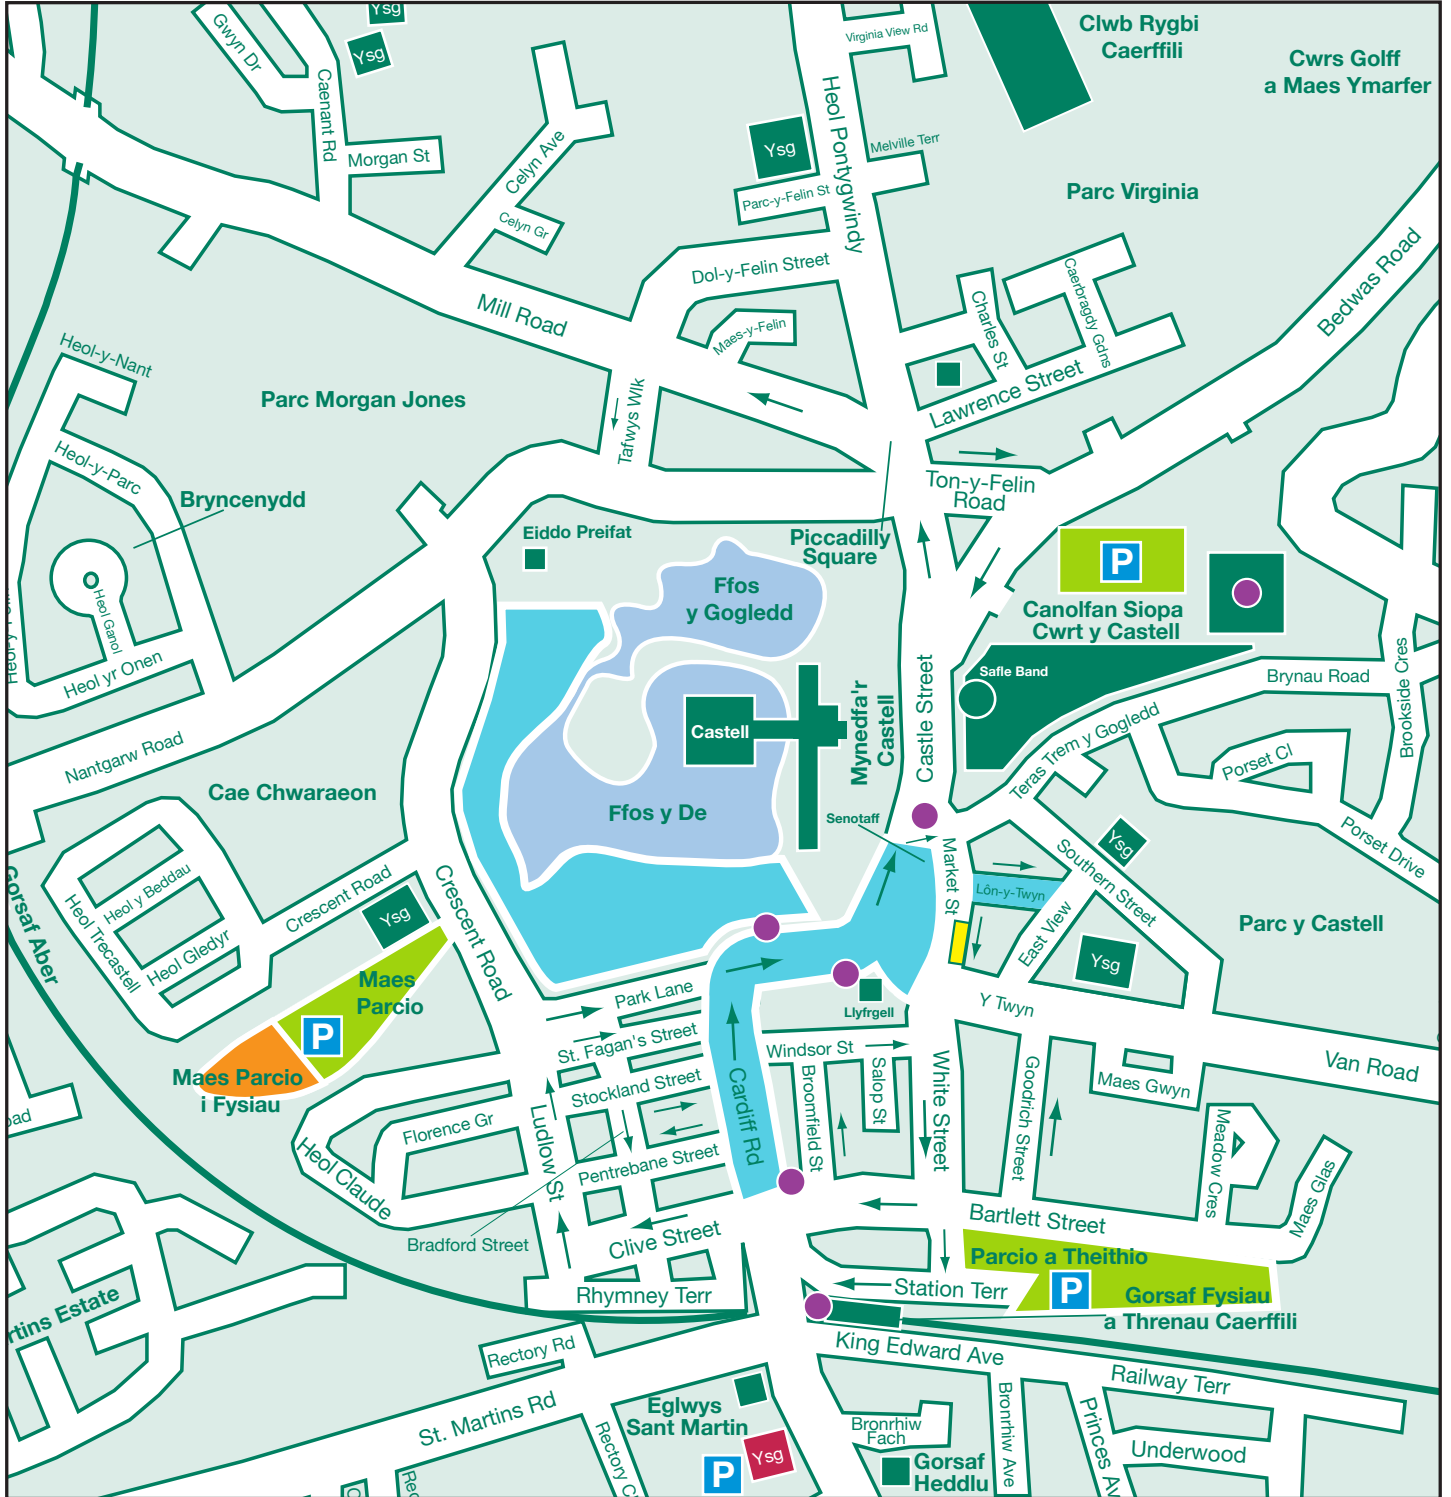

# Map Parcio i'r Cyhoedd

- Safle'r digwyddiad / Ardal cau ffyrdd
- Man gollwng a chasglu i fysiau (CF83 1NX)
- Parcio i fysiau (wedi trefnu ymlaen llaw)
- Maes parcio i'r cyhoedd, gan gynnwys cilfachau parcio i bobl anabl
- Rheseli beiciau
- Maes parcio a cherdded i'r cyhoedd