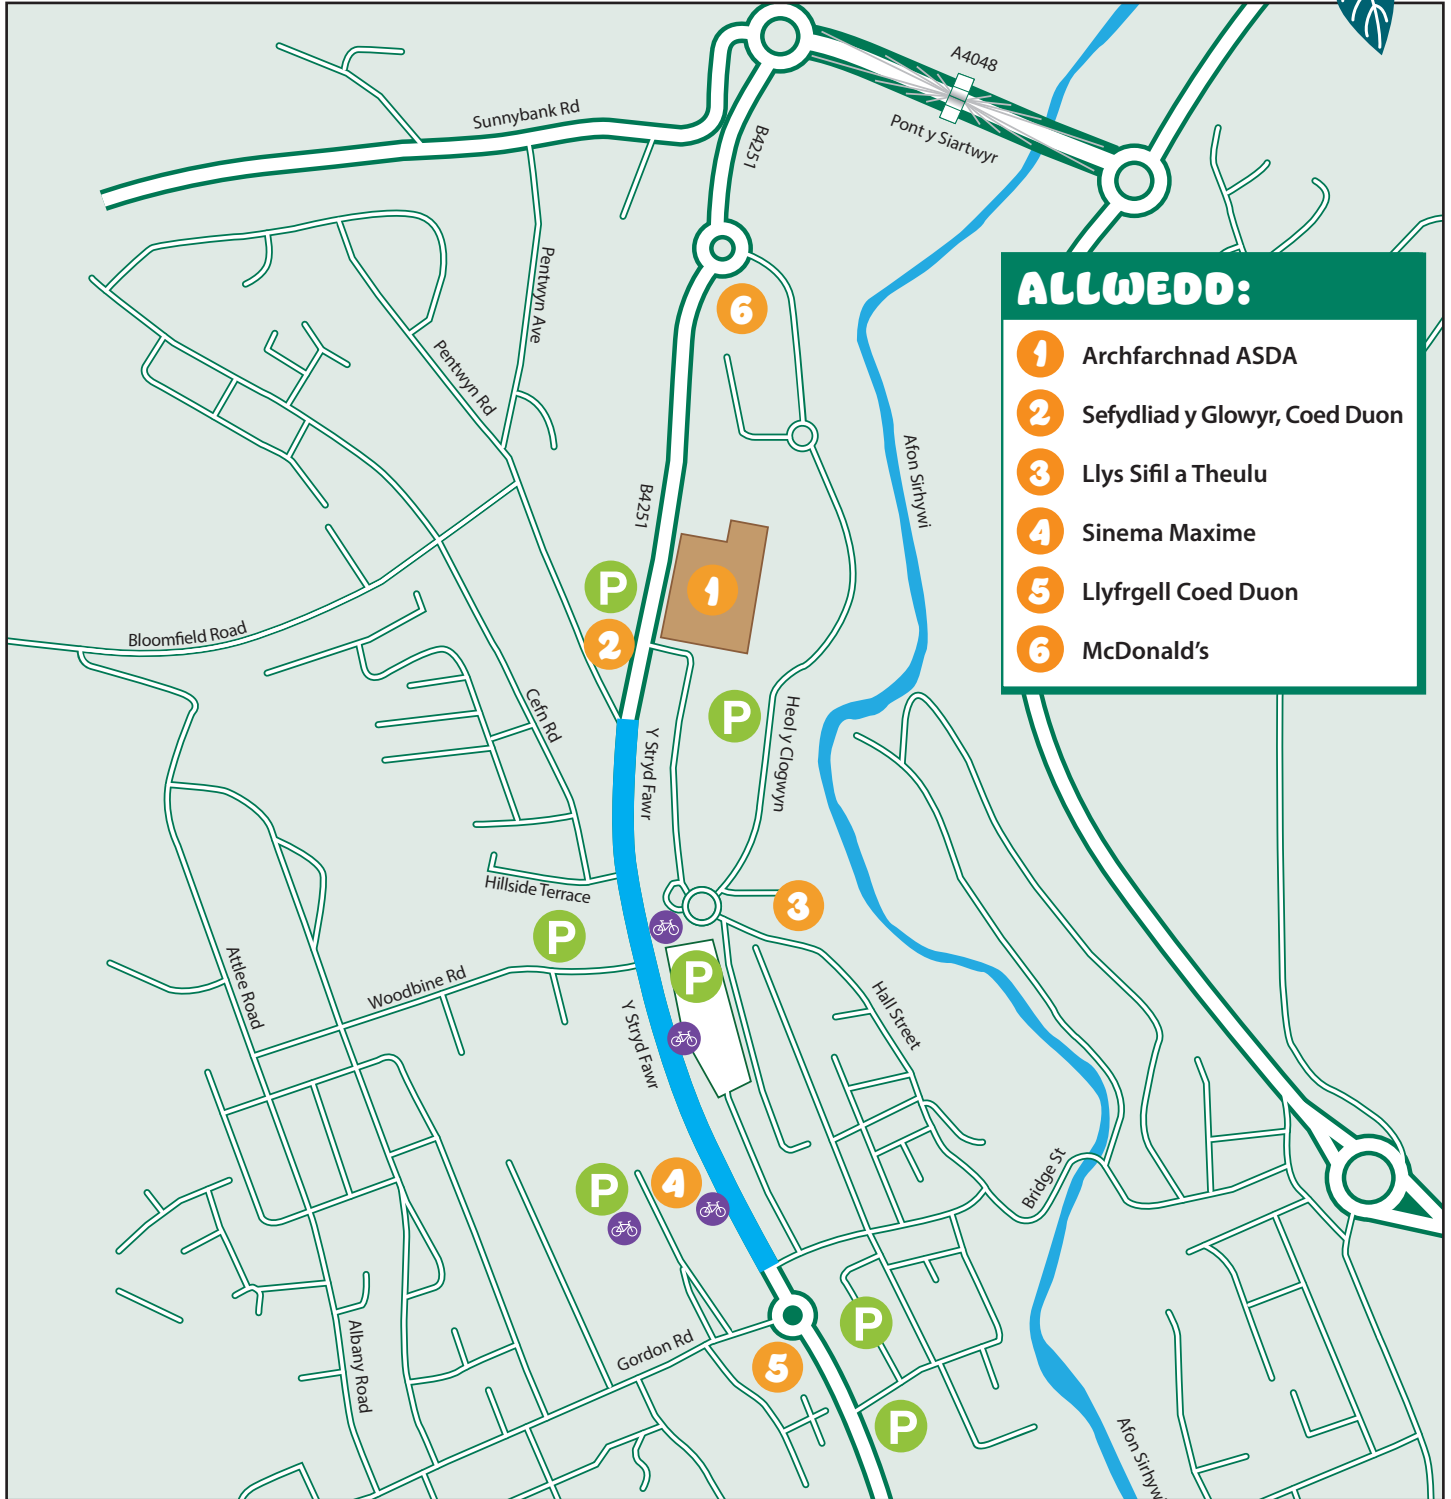

Ffair y Gaeaf Coed Duon

Map Parcio Cyhoeddus

ALLWEDD:

- 1 Archfarchnad ASDA
- 2 Sefydliad y Glowyr, Coed Duon
- 3 Llys Sifil a Theulu
- 4 Sinema Maxime
- 5 Llyfrgell Coed Duon
- 6 McDonald's

 Safle'r digwyddiad /
Ardal cau ffyrdd

 Maes parcio i'r cyhoedd, gan gynnwys
cilfachau parcio i bobl anabl

 Rheseli beiciau

Croeso Caerffili

Tîm Caerffili
Yn Well gyda'n Gilydd