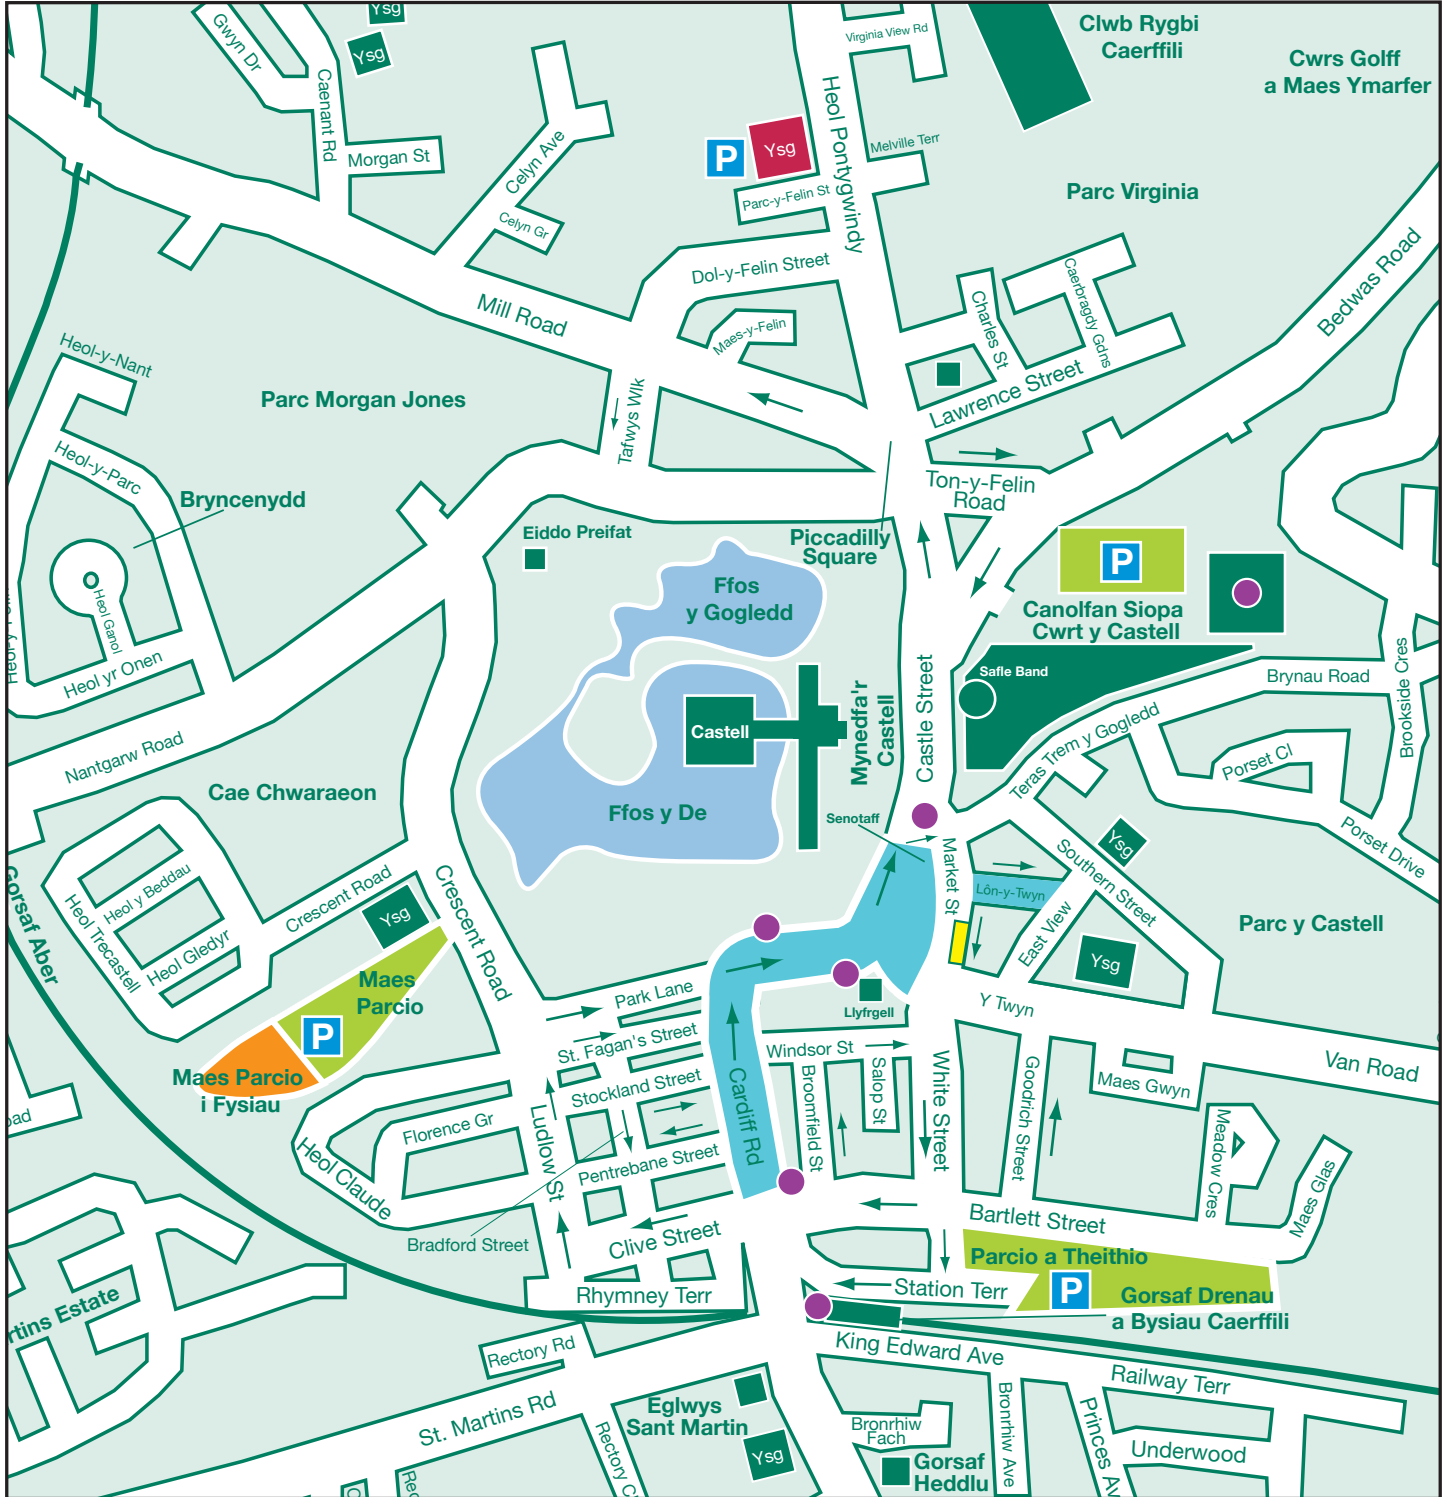

# Ffair y Gaeaf Caerffili

yn cynnwys Gorymdaith Lusernau Afon  
y Goleuni ac Arddangosfa Tân Gwylt

# Map Parcio Cyhoeddus

- Safle'r digwyddiad / Ardal cau ffyrdd
- Man gollwng a chasglu i fysiau (CF83 1NX)
- Maes parcio i fysiau (wedi trefnu ymlaen llaw)
- Maes parcio i'r cyhoedd, gan gynnwys cilfachau parcio i bobl anabl
- Maes parcio a cherdded i'r cyhoedd
- Rheseli beiciau